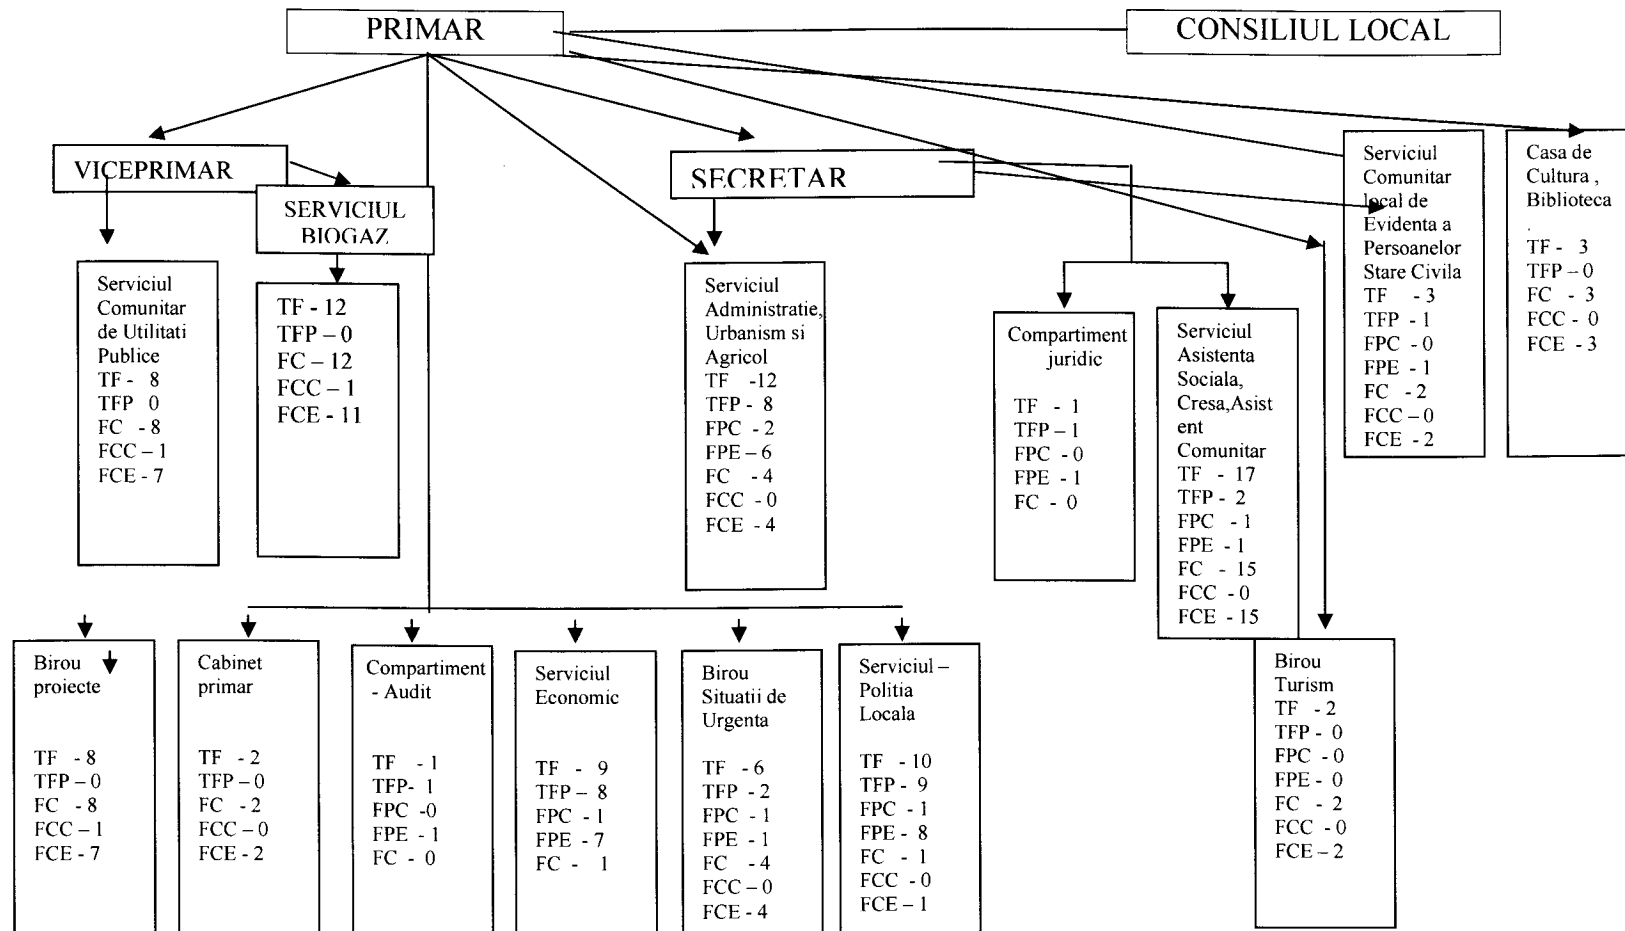

ORGANIGRAMA

la Hotararea CL nr. 40/2016

Total functii	-	97
Din care : functii de demnitate publica		2
Functii publice din care :	FP	33
- de conducere	FPC	7
- de executie	FPE	26
Functii contractuale, din care	FC	62
- de conducere	FCC	4
- de executie	FCE	58

Primar,
Ec. Tulbure Gabriela Florica