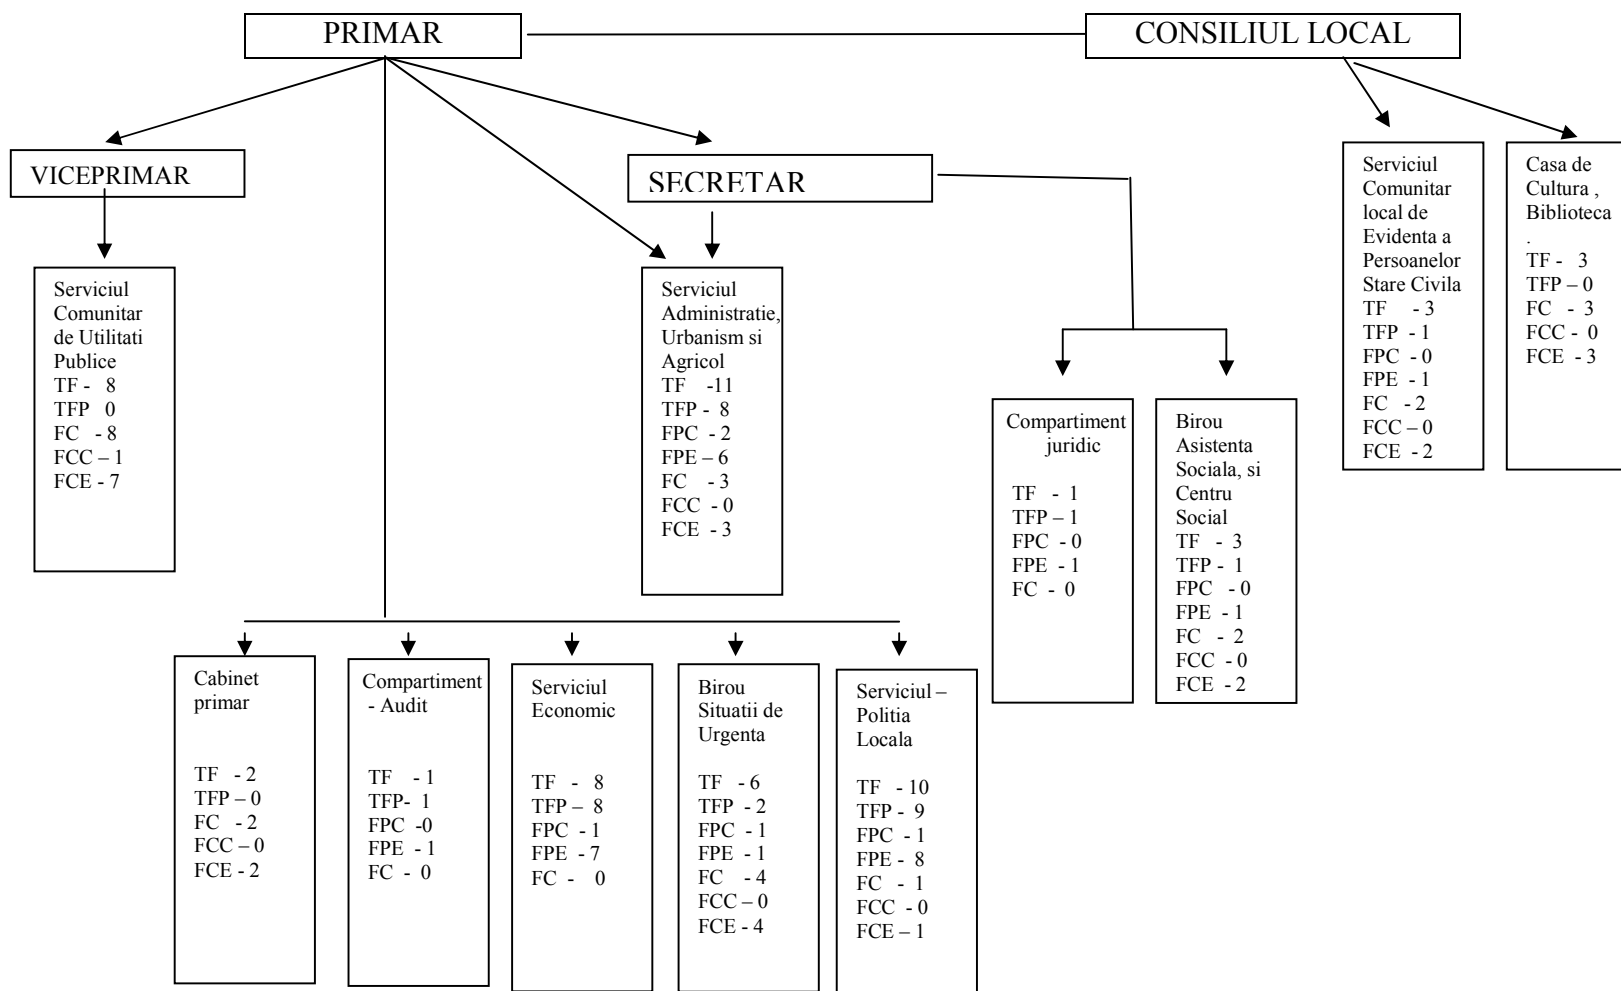

ORGANIGRAMA

la Hotararea CL nr. _____/2013

Total functii	-	59
Din care : functii de demnitate publica		2
Functii publice din care :	FP	32
- de conducere	FPC	6
- de executie	FPE	26
Functii contractuale, din care	FC	25
- de conducere	FCC	1
- de executie	FCE	24

Primar,
Ec. Tulbure Gabriela Florica