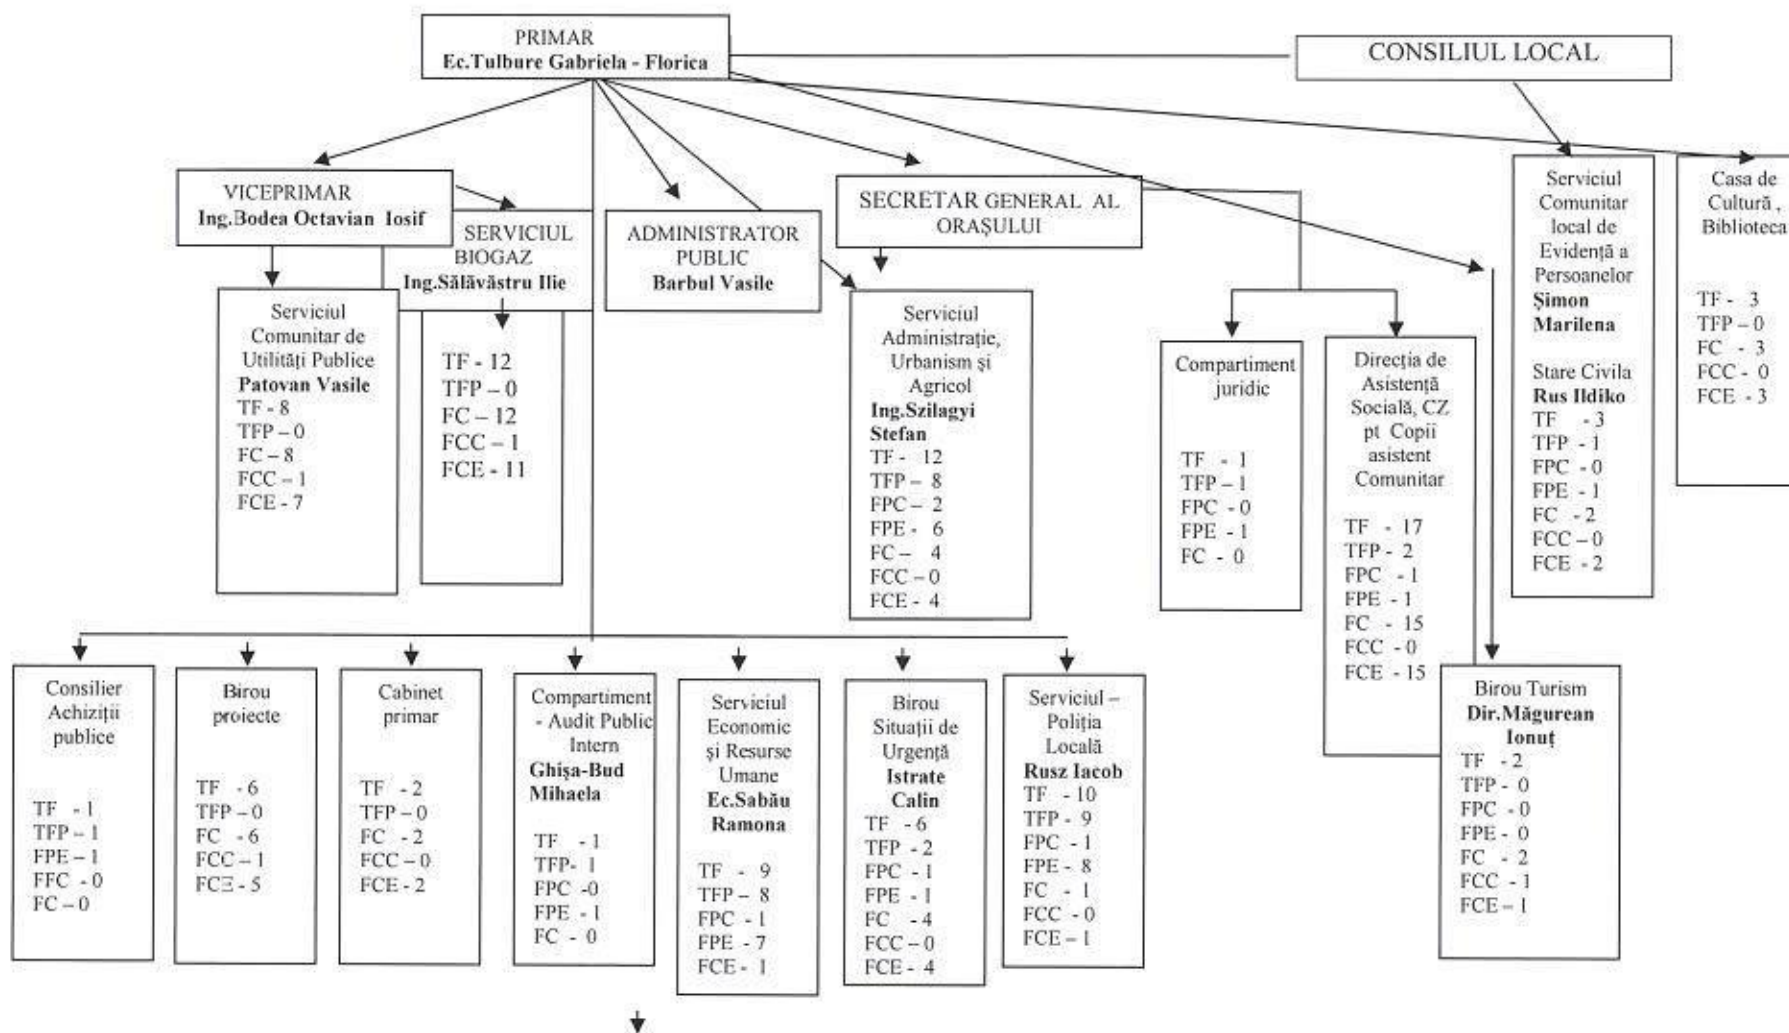

ORGANIGRAMA

la Hotararea CL nr. 34/2020

<b>Total functii</b>	-	97
Din care : functii de demnitate publica		2
Functii publice din care :	FP	34
- de conducere	FPC	7
- de executie	FPE	27
Functii contractuale, din care	FC	61
- de conducere	FCC	5
- de executie	FCE	56
<b>Total posturi ocupate : 73</b>		

Primar,  
Ec. Tulbure Gabriela Florica