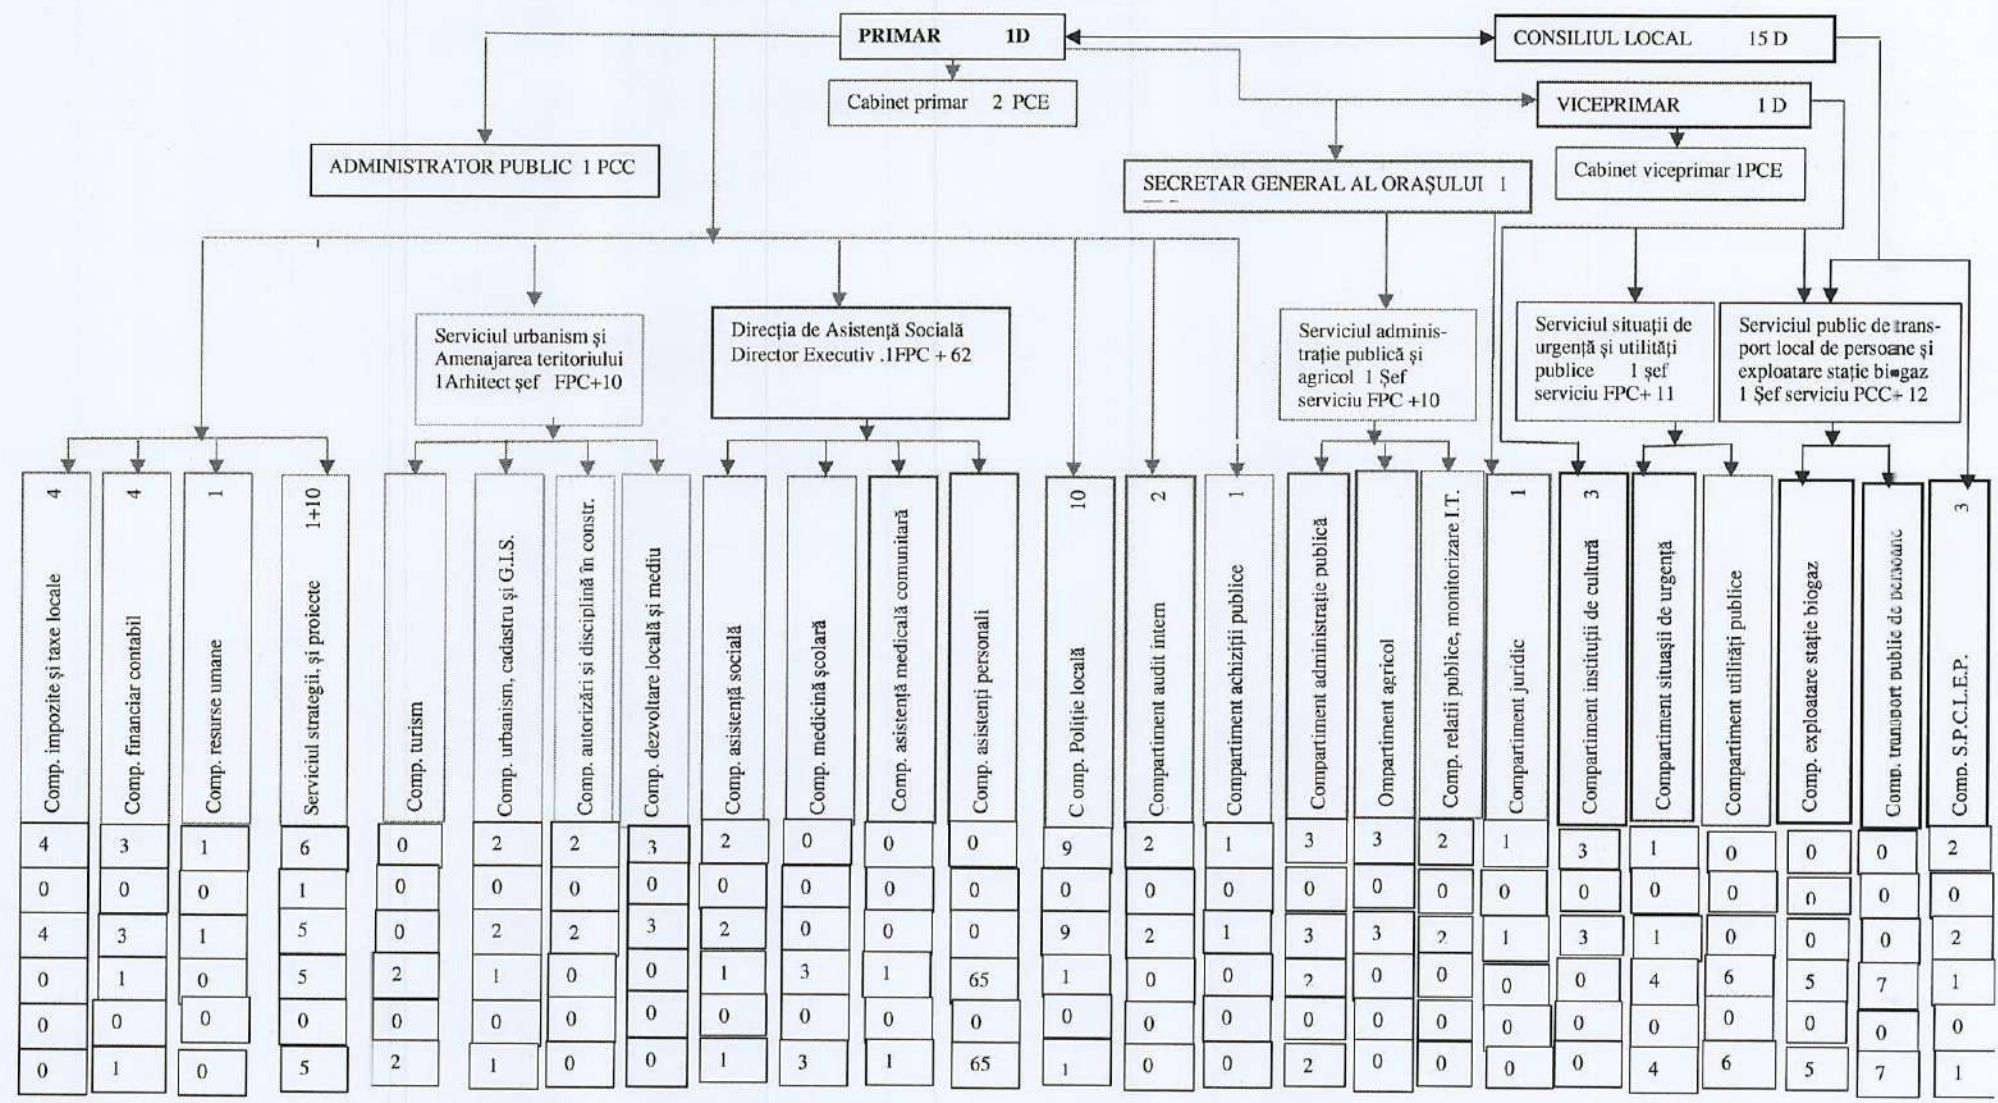

ORGANIGRAMA PRIMĂRIEI SEINI

FP
FPC
FPE
PC
PCC
PCE

FP= Funcții publice
FPC= Funcții publice de conducere
FPE= Funcții publice de execuție

PC= Posturi contractuale
PCC= Posturi contractuale de conducere
PCE Posturi contractuale de execuție

TOTAL POSTURI
FUNCȚII PUBLICE TOTAL 167
FUNCȚII PUBLICE DE CONDUCERE 55
FUNCȚII PUBLICE DE EXECUȚIE 6
FUNCȚII PUBLICE DE CONDUCERE 6
FUNCȚII PUBLICE DE EXECUȚIE 49

PERSONAL CONTRACTUAL TOTAL 110
PERSONAL CONTRACTUAL DE CONDUCERE 2
PERSONAL CONTRACTUAL DE EXECUȚIE 108
FUNCȚII DE DEMNITATE PUBLICĂ 2